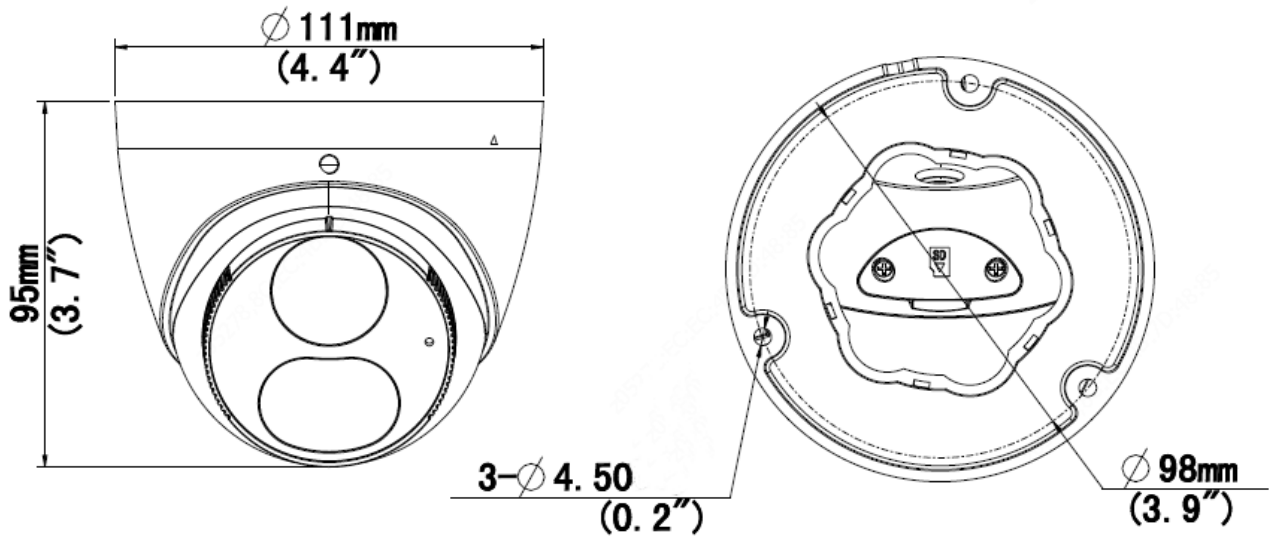

5MP HD 지능형 조명 및 가청 경고 고정형 아이볼 네트워크 카메라

IPC3615SB-ADF28(40)KMC-IO

주요 특징

- 고화질 이미지(5MP, 1/2.7" CMOS 센서 사용)
- 5MP(2880×1620)@30/25fps; 4MP(2560×1440)@30/25fps; 3MP(2304×1296)@30/25fps; 2MP(1920×1080)@30/25fps
- Ultra 265, H.265, H.264, MJPEG
- 120dB True WDR 기술로 강한 빛이 있는 곳에서도 선명한 이미지 구현
- 9:16 복도 모드 지원
- 내장 마이크 및 스피커
- 스마트 IR, 최대 30m(98ft)의 IR 거리
- 256G Micro SD 카드 지원
- IP67 보호
- PoE 전원 공급 지원

사양

	IPC3615SB-ADF28KMC-I0	IPC3615SB-ADF40KMC-I0			
카메라					
센서	1/2.7", 5.0 메가픽셀, 프로그레시브 스캔, CMOS				
최소 조도	컬러: 0.002Lux (F1.6, AGC 켜짐) 흑백: 0Lux (IR LED on)				
주간/야간	IR 컷 필터 (자동)				
셔터	자동/수동, 1 초 ~ 1/100000 초				
조정 각도	팬: 0° ~ 360°	틸트: 0° ~ 80°	회전: 0° ~ 360°		
WDR	120dB				
S/N	>56dB				
렌즈					
렌즈 유형	2.8mm@F1.6	4.0mm@F1.6			
조리개	고정				
화각(수평)	101.1°	83.7°			
화각(수직)	55.3°	44.9°			
화각(대각)	111.1°	89.2°			
DORI					
DORI 거리	렌즈(mm)	감지(m)	관찰(m)	인식(m)	식별(m)
	2.8	63.0	25.2	12.6	6.3
	4.0	90.0	36.0	18.0	9.0
조명					
IR 범위	IR 범위 최대 30m(98ft)				
파장	850nm				
IR 켜짐/꺼짐 컨트롤	자동/수동				
비디오					
비디오 압축	Ultra 265, H.265, H.264, MJPEG				
H.264 압축방식	저(압축), 중(압축), 고(압축)				
프레임 속도	메인 스트림: 5MP(2880×1620), 최대 30fps; 4MP(2560×1440), 최대 30fps; 3MP(2304×1296), 최대 30fps; 1080P(1920×1080), 최대 30fps; 서브 스트림: 720P(1280×720), 최대 30fps; D1(720×576), 최대 30fps; 640×360, 최대 30fps; 서드 스트림: D1(720×576), 최대 30fps; 640×360, 최대 30fps; 2CIF(704×288), 최대 30fps; CIF(352×288), 최대 30fps;				
비디오 비트 레이트	128Kbps ~ 16Mbps				
U-Code	지원				
OSD	최대 8 개의 OSD				
사생활 보호	최대 4 개의 영역				
ROI	최대 8 개의 영역				
비디오 스트림	3 가지 스트림				
이미지					
화이트 밸런스	자동/야외/미세조정/나트륨 램프/잠김/자동 2				
디지털 노이즈 제거	2D/3D DNR				
스마트 IR	지원				
이미지 회전	정상/수직/수평/180°/90°시계방향/90°반시계방향				
왜곡 보정	N/A				

사이즈(∅×H)	Φ111 x 95mm(Φ4.4" x 3.7")
무게	0.44kg(0.970lb)
소재	메탈 + 플라스틱
작업 환경	-30°C ~ 55°C(-22°F ~ 131°F), 습도: ≤95% RH(비응축)
보관 환경	-30°C ~ 55°C(-22°F ~ 131°F), 습도: ≤95% RH(비응축)
서지 보호	4KV
초기화 버튼	N/A

사이즈

액세서리

TR-JB03-G-IN